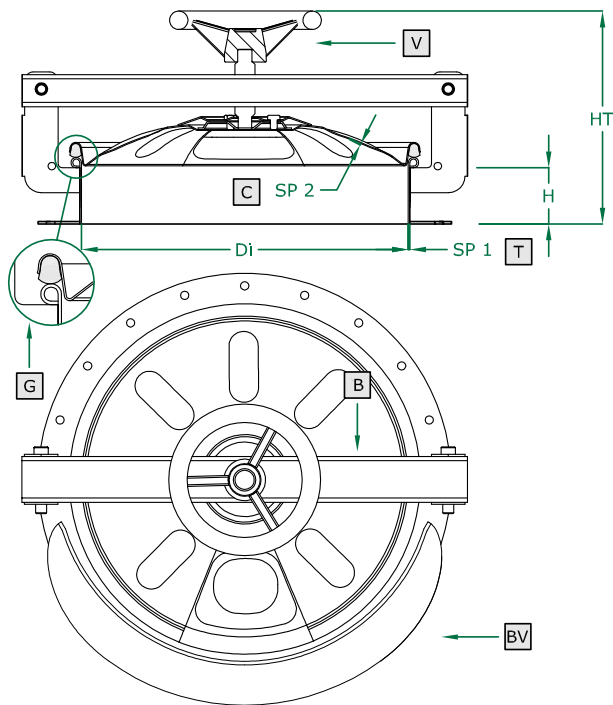

**PORTELLA CIRCOLARE apertura esterna**

- ROUND manwaydoor outwards opening
- Porte RONDE avec ouverture à l'extérieur
- Puerta CIRCULAR de apertura externa
- RUNDE Türchen, Aussenöffnung
- КРУГЛАЯ крышка с внешним открытием
- 外开圆形人孔门

**800.W SERIE**  
380 / 400 / 420 DN  
Rev 0

COPERCHIO COVER	<b>C</b>
TELAIO FRAME	<b>T</b>
BRACCIO ARM	<b>B</b>
VOLANTINO HANDWHEEL	<b>V</b>
GUARNIZIONE GASKET	<b>G</b>
BAVERINO DRIP	<b>BV</b>

	STANDARD		OPTIONAL			
H X SP1	60 X 2	100 X 2	60 X 2,5	100 X 2,5	60 X 8	100 X 8
TELAIO	SAT	MPL		BA		FIO
GUARNIZIONE	PARA	EPDM	NEOPRENE	NBR	SILICONE	VITON
VOLANTINO	125 011 V			125 042		
FORO	NO	33	42	48		...
BAVERINO	NO	DN 380		DN 400		DN 420

ART	DN	Di	SP2	HT (standard)	BAR max: (standard)	COVER type:	GASKET code:	KG (standard)	DRIP (baverino)
801.W	380	375	1,2	230	0,7	CN	120 611	8,8	103 016
802.W	400	395	1,5	235	0,7	CN	120 617	9,0	103 017
803.W	420	415	2,0	245	0,7	CN	120 612	9,5	103 018