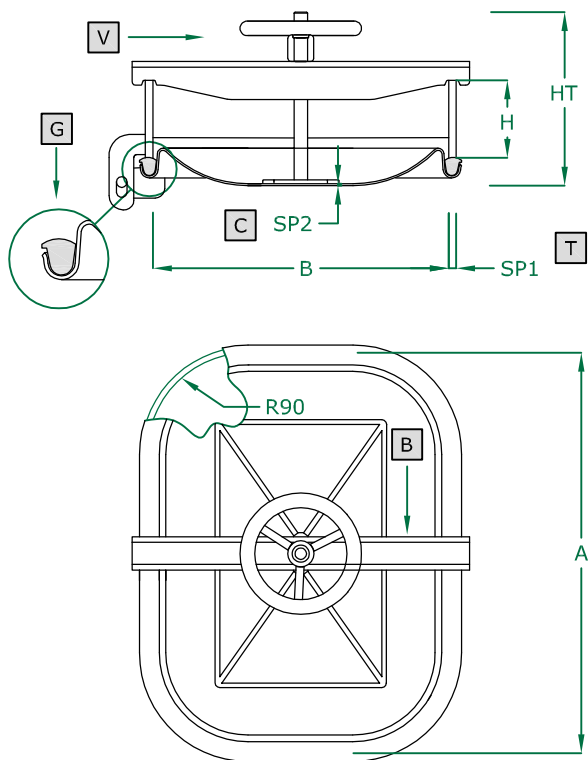

PORTELLA RETTANGOLARE apertura interna

- RECTANGULAR manwaydoor inwards opening
- Porte RECTANGULAIRE avec ouverture à l'intérieur
- Puerta RECTANGULAR de apertura interna
- RECHTECKIGE Türchen, Innenöffnung
- ПРЯМОУГОЛЬНАЯ КРЫШКА с внутренним открытием
- 内开长方形人孔门

374 ART
420 X 310 mm
 Rev 0

COPERCHIO COVER	C
TELAIO FRAME	T
BRACCIO ARM	B
VOLANTINO HANDWHEEL	V
GUARNIZIONE GASKET	G

	STANDARD		OPTIONAL			
H X SP1	60 X 8	100 X 8				...
TELAIO	SAT			MPL		
GUARNIZIONE	PARA	EPDM	NEOPRENE	NBR	SILICONE	VITON
VOLANTINO	125 004 V NYLON			125 034 S. STEEL		

ART	A	B	SP2	HT (standard)	BAR max: (standard)	COVER type:	GASKET code:	KG (standard)
374	422	312	2	205	1,0	CL	120 620	10