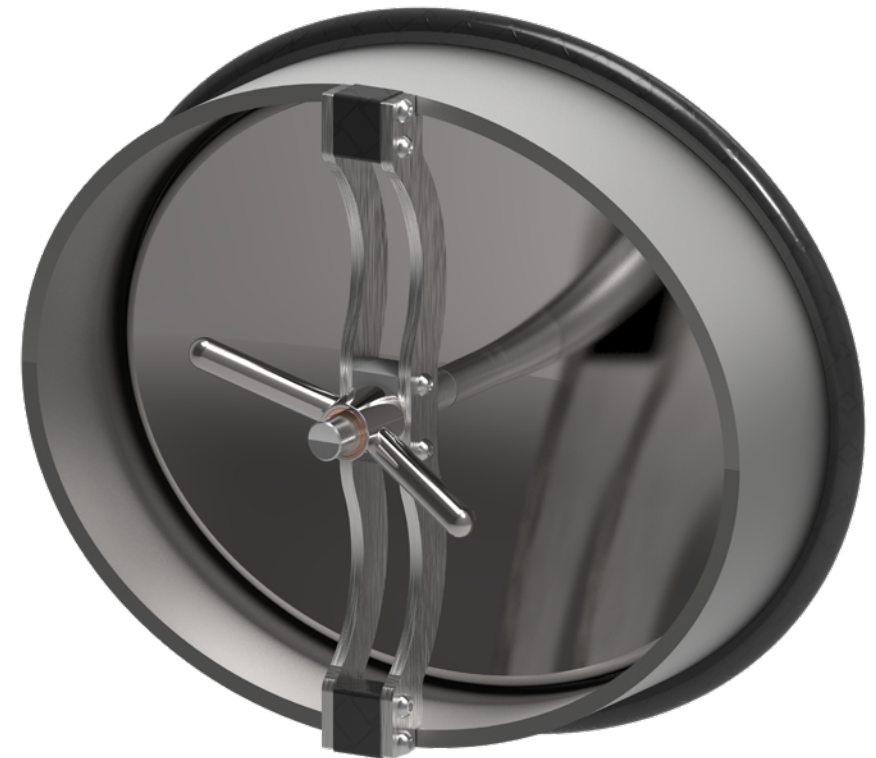

**PORTELLA OVALE apertura interna**

- OVAL Manwaydoor inwards opening
- Porte OVALE avec ouverture à l'intérieur
- Puerta OVAL de apertura interna
- OVALE Mannlochtür schwenkbar nach innen
- ОВАЛЬНАЯ КРЫШКА с внутренним открытием
- 内开椭圆形人孔门

317 ART

345 X 445 mm

Rev 0

COPERCHIO COVER	C
TELAIO FRAME	T
BRACCIO ARM	B
VOLANTINO HANDWHEEL	V
GUARNIZIONE GASKET	G

	STANDARD	OPTIONAL			
<b>H X SP1</b>	60 X 10	80 X 10	100 X 10	130 X 10	...
<b>TELAIO</b>	SAT			MPL	
<b>GUARNIZIONE</b>	EPDM	NBR	SILICONE	VITON	
<b>VOLANTINO</b>	125 037 S. STEEL M 22				

ART	A	B	SP2	HT (standard)	BAR max: (standard)	COVER type:	GASKET code:	KG (standard)
<b>317</b>	345	445	4	223	5,0	CL	120 622	16,8