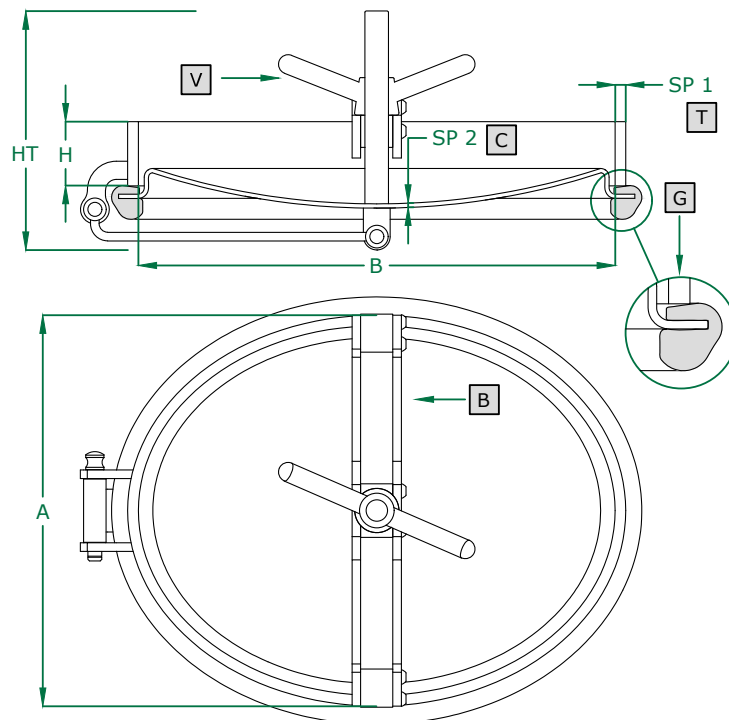

**PORTELLA OVALE apertura interna**

- OVAL Manwaydoor inwards opening
- Porte OVALE avec ouverture à l'intérieur
- Puerta OVAL de apertura interna
- OVALE Mannlochtür schwenkbar nach innen
- ОВАЛЬНАЯ КРЫШКА с внутренним открытием
- 内开椭圆形人孔门

317 ART

345 X 445 mm

Rev 0

COPERCHIO COVER	C
TELAIO FRAME	T
BRACCIO ARM	B
VOLANTINO HANDWHEEL	V
GUARNIZIONE GASKET	G

	STANDARD	OPTIONAL			
<b>H X SP1</b>	60 X 10	80 X 10	100 X 10	130 X 10	...
<b>TELAIO</b>	SAT			MPL	
<b>GUARNIZIONE</b>	EPDM	NBR	SILICONE	VITON	
<b>VOLANTINO</b>	125 037 S. STEEL M 22				

ART	A	B	SP2	HT (standard)	BAR max: (standard)	COVER type:	GASKET code:	KG (standard)
<b>317</b>	345	445	4	223	5,0	CL	120 622	16,8